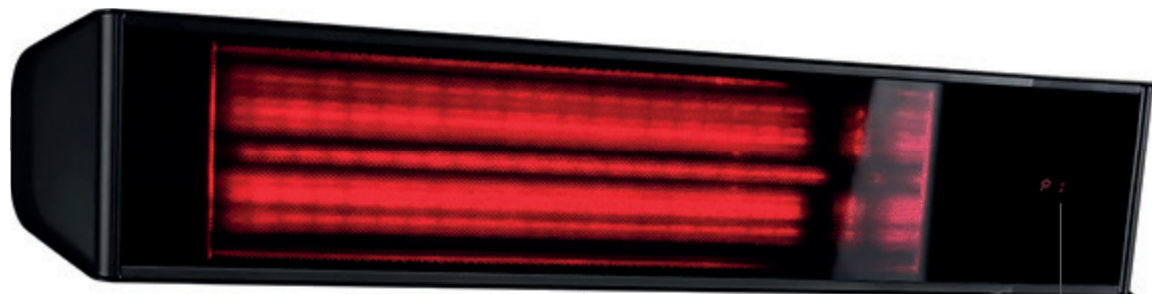

MCONFORT **GLASS**

POTENCIA	700/1400/2000 W	TECNOLOGÍA	Onda corta
ÁREA DE COBERTURA	15 m²	ALTURA DE INSTALACIÓN	2,20 m
PROTECCIÓN	IP65	MANDO A DISTANCIA	Sí
DIMENSIONES	74/14/11 cm	TIMER	13 H
PESO	3,05 Kg		
EAN	8436547271924		

onda corta soporte pared