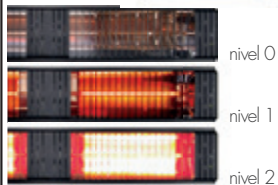

MCONFORT POWER MAX

POTENCIA	1500/3000 W	TECNOLOGÍA	Onda corta
ÁREA DE COBERTURA	25 m²	ALTURA DE INSTALACIÓN	2,20 m
PROTECCIÓN	IPX4	MANDO A DISTANCIA	Sí
DIMENSIONES	104/15/8,5 cm	LÁMPARA	Baja luminosidad
PESO	3,55 Kg	TIMER	24 H
EAN	8436547271900		

onda corta soporte pared