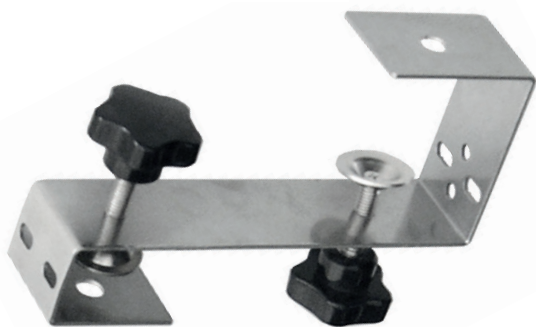

onda media soporte de pie

Paneles radiantes

Calor invisible
Diseño elegante
Integración perfecta

MCONFORT **HHPC1800 / HHPC1800R**

MODELO	HHPC1800	HHPC1800R
POTENCIA	1800 W	450/900/1350/1800 W
ÁREA DE COBERTURA	12 m ²	12 m ²
PROTECCIÓN	IP24	IP24
DIMENSIONES	100/19/7 cm	110/19/7 cm
PESO	6,2 Kg	6,8 Kg
TECNOLOGÍA	Onda larga	Onda larga
ALTURA DE INSTALACIÓN	2,20 m	2,20 m
MANDO A DISTANCIA	-	Sí
TIMER	-	8 H
EAN	8436547270958	8436547271290

onda larga soporte pared

accesorios

MCONFORT **PARASOL BRACKET**

DIMENSIONES	15,7/11,6/4 cm
ANCLAJE GRANDE	tubos de hasta 70 mm
ANCLAJE PEQUEÑO	tubos de hasta 25 mm
PESO	0,2 kg
EAN	8436547271504
COMPATIBILIDAD	Light, Power, Power R, CF2000