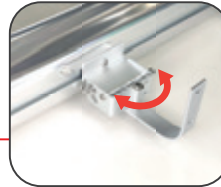

wall kit con rotación

MCONFORT **CF2000**

POTENCIA	700/1500/2000 W	TECNOLOGÍA	Onda media
ÁREA DE COBERTURA	15/20 m²	ALTURA DE INSTALACIÓN	2,20 m
PROTECCIÓN	IPX5	MANDO A DISTANCIA	Sí
DIMENSIONES	66/13/9 cm	TIMER	-
PESO	2,3 Kg		
EAN	8436547271917		

onda media soporte pared