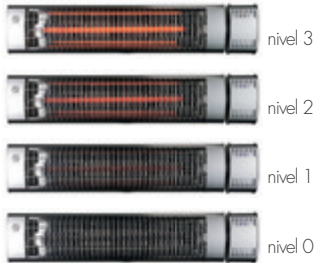

wall kit con rotación

MCONFORT **CF2000**

POTENCIA	700/1500/2000 W	TECNOLOGÍA	Onda media
ÁREA DE COBERTURA	15/20 m²	ALTURA DE INSTALACIÓN	2,20 m
PROTECCIÓN	IPX5	MANDO A DISTANCIA	Sí
DIMENSIONES	66/13/9 cm	TIMER	-
PESO	2,3 Kg		
EAN	8436547271917		

onda media soporte pared