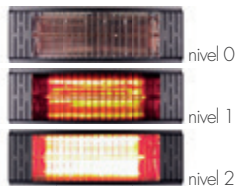

MCONFORT POWER R

POTENCIA	1000/2000 W	TECNOLOGÍA	Onda corta
ÁREA DE COBERTURA	15 m²	ALTURA DE INSTALACIÓN	2,20 m
PROTECCIÓN	IPX4	MANDO A DISTANCIA	Sí
DIMENSIONES	58/15/8,5 cm	LÁMPARA	Baja luminosidad
PESO	2,15 Kg	TIMER	24 H
EAN	8436547271894		

onda corta soporte pared