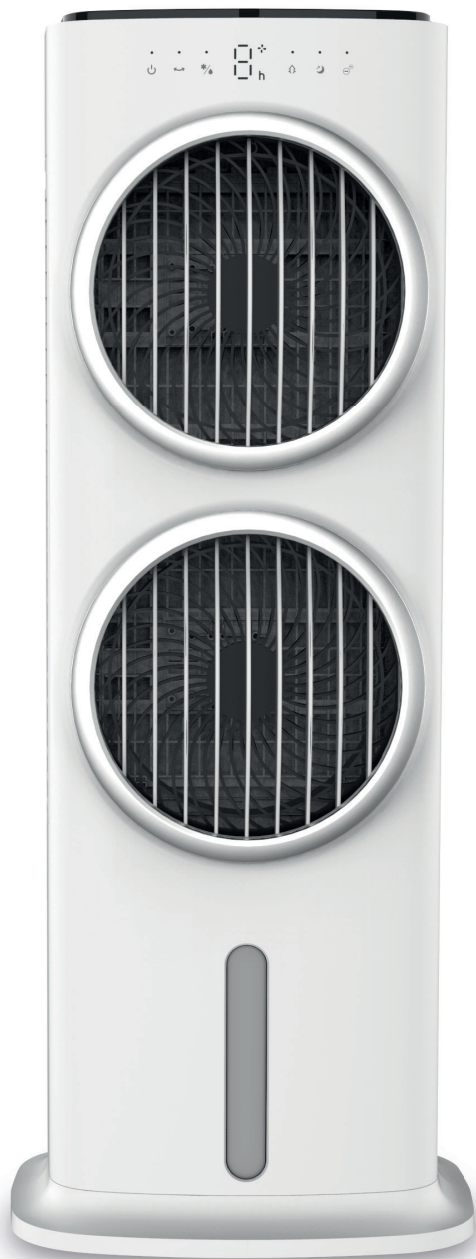

SMALL-DUO

2 ventiladores Vórtex.
3 filtros de enfriamiento.
Ionizador.

POTENCIA	90 W
MAX CAUDAL DE AIRE	1 600 m ³ /h
ÁREA DE COBERTURA	30 m ²
DEPÓSITO DE AGUA	1.3 L
VELOCIDADES	3
MODOS DE VIENTO	3
SWING HORIZONTAL	AUTO
SWING VERTICAL	-
VENTILADOR	Axiales Vórtex

EXTRAS Mando a distancia
Ventiladores axiales.
Ionizador.
Depósito extraíble.
Panel táctil.
Display led.
3 filtros de enfriamiento.
Temporizador 1-9h.
Ruedas ocultas.