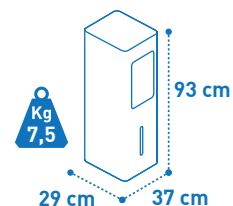

SMALL-DUO

2 ventiladores Vórtex.
3 filtros de enfriamiento.
Ionizador.

POTENCIA	90 W
MAX CAUDAL DE AIRE	1 600 m ³ /h
ÁREA DE COBERTURA	30 m ²
DEPÓSITO DE AGUA	1.3 L
VELOCIDADES	3
MODOS DE VIENTO	3
SWING HORIZONTAL	AUTO
SWING VERTICAL	-
VENTILADOR	Axiales Vórtex