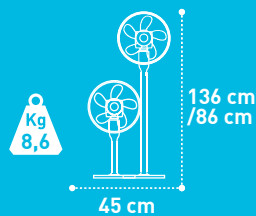

M CONFORT V363

EAN 8436547271603

- 65 w
- 20 m²
- 3600 m³/h
- 3 speed
- button pad
- LED display
- axial fan
- remote control
- 60-90-180-360° swing auto
- swing manual
- timer 8 h
- 38/50/57 dB
- 3 wind modes
- rotation 2x